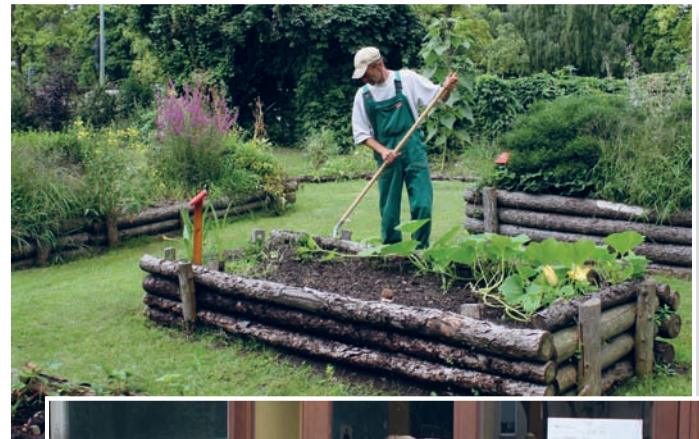

„Mobiler Reparaturdienst Tempelhof-Schöneberg“

Maßnahme nach § 16i SGB II

Mit Ihrer Hilfe unterstützt der KUBUS Mobile Reparaturdienst Kitas, Schulen und andere Einrichtungen.

- Reparaturen/Instandhaltung in den Einrichtungen oder auf deren Gelände
- Handwerkliche Arbeiten in unseren eigenen Werkstätten

*Wir suchen freundliche Mitarbeiter für:
Handwerker Holz, Metall, Garten, Maler, Lager/Logistik*